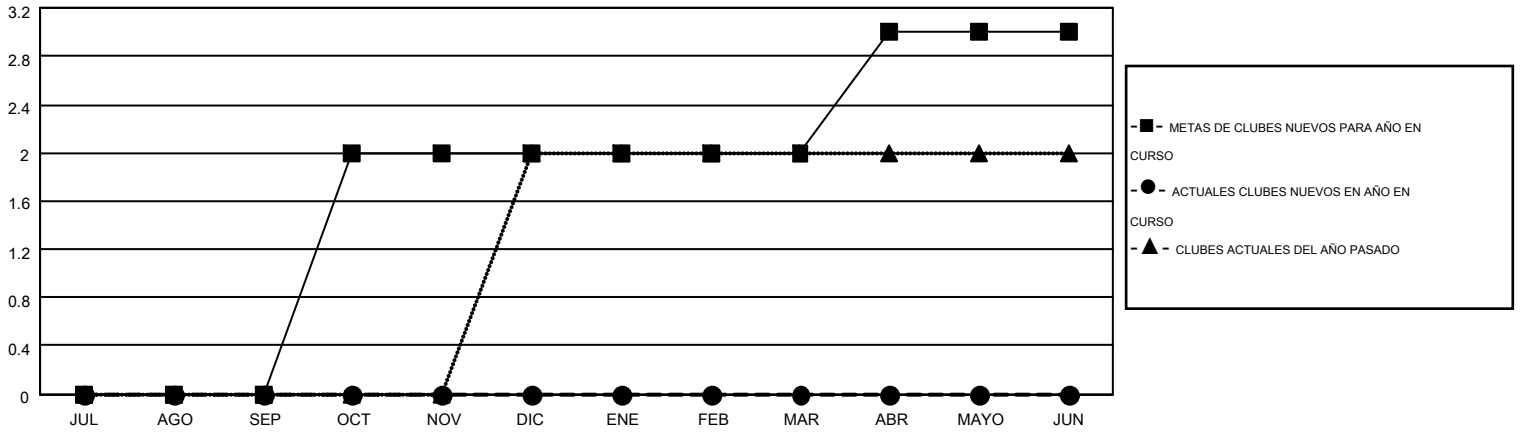

MONTHLY MEMBERSHIP PROGRESS REPORT

Results as of: 8/31/2015

Multiple District S

LOCATION: BOLIVIA

GMT: PEDRO MARRELLO

GMT DE AE 3

Clubes					socios				
RESULTADOS DE 2015-2016					RESULTADOS DE 2015-2016				
TRIMESTRE	META DE CLUBES NUEVOS	NUEVOS CLUBES	CLUBES DADOS DE BAJA	GANANCIA/PÉRDIDA NETA	TRIMESTRE	META DE SOCIOS NUEVOS	SOCIOS FUNDADORES Y NUEVOS SOCIOS AÑADIDOS	SOCIOS DADOS DE BAJA	GANANCIA/PÉRDIDA NETA
JUL/AGO/SEP	0	0	0	0	JUL/AGO/SEP	-7	36	75	-39
OCT/NOV/DIC	2	0	0	0	OCT/NOV/DIC	68	0	0	0
ENE/FEB/MAR	0	0	0	0	ENE/FEB/MAR	-2	0	0	0
ABR/MAYO/JUN	1	0	0	0	ABR/MAYO/JUN	53	0	0	0

METAS Y CIFRA ACUMULATIVA DE CLUBES NUEVOS

METAS Y CIFRA ACUMULATIVA DE SOCIOS

CLUBES DADOS DE BAJA: 0	13 CLUBS OF 67 AÑADIERON 1 O MÁS SOCIOS NUEVOS	<u>DISTRIBUCIÓN POR SEXO</u>
		MASCULINO 741 (53.70%)
		FEMENINO 639 (46.30%)
<u>SOCIOS DADOS DE BAJA</u>	CLIC AQUÍ PARA DATOS DE SALUD DE CLUB	SOCIOS EN UNIDAD FAMILIAR 334
FALLECIDOS 4		CABEZA DE FAMILIA 145
CLUB CANCELADO 0		NO ES CABEZA DE FAMILIA 189
OTRO 71		
TOTAL 75		