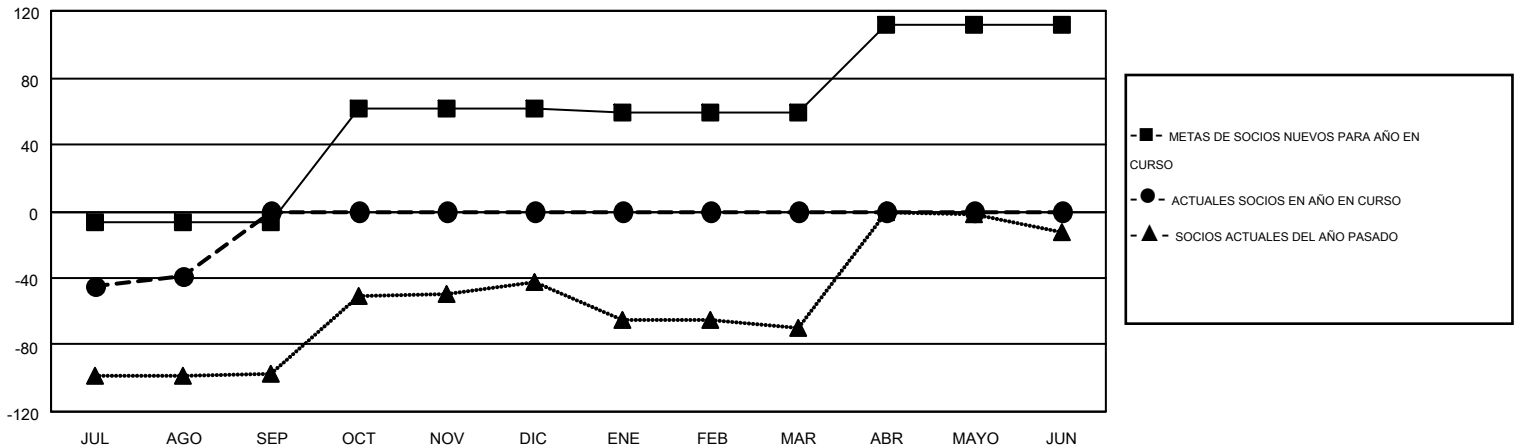

MONTHLY MEMBERSHIP PROGRESS REPORT

Results as of: 8/31/2015

Multiple District S

LOCATION: BOLIVIA

GMT: PEDRO MARRELLO

GMT DE AE 3

Clubes					socios				
RESULTADOS DE 2015-2016					RESULTADOS DE 2015-2016				
TRIMESTRE	META DE CLUBES NUEVOS	NUEVOS CLUBES	CLUBES DADOS DE BAJA	GANANCIA/PÉRDIDA NETA	TRIMESTRE	META DE SOCIOS NUEVOS	SOCIOS FUNDADORES Y NUEVOS SOCIOS AÑADIDOS	SOCIOS DADOS DE BAJA	GANANCIA/PÉRDIDA NETA
JUL/AGO/SEP	0	0	0	0	JUL/AGO/SEP	-7	36	75	-39
OCT/NOV/DIC	2	0	0	0	OCT/NOV/DIC	68	0	0	0
ENE/FEB/MAR	0	0	0	0	ENE/FEB/MAR	-2	0	0	0
ABR/MAYO/JUN	1	0	0	0	ABR/MAYO/JUN	53	0	0	0

METAS Y CIFRA ACUMULATIVA DE CLUBES NUEVOS

METAS Y CIFRA ACUMULATIVA DE SOCIOS

CLUBES DADOS DE BAJA: 0	13 CLUBS OF 67 AÑADIERON 1 O MÁS SOCIOS NUEVOS	<u>DISTRIBUCIÓN POR SEXO</u>
		MASCULINO 741 (53.70%)
		FEMENINO 639 (46.30%)
<u>SOCIOS DADOS DE BAJA</u>	CLIC AQUÍ PARA DATOS DE SALUD DE CLUB	SOCIOS EN UNIDAD FAMILIAR 334
FALLECIDOS 4		CABEZA DE FAMILIA 145
CLUB CANCELADO 0		NO ES CABEZA DE FAMILIA 189
OTRO 71		
TOTAL 75		